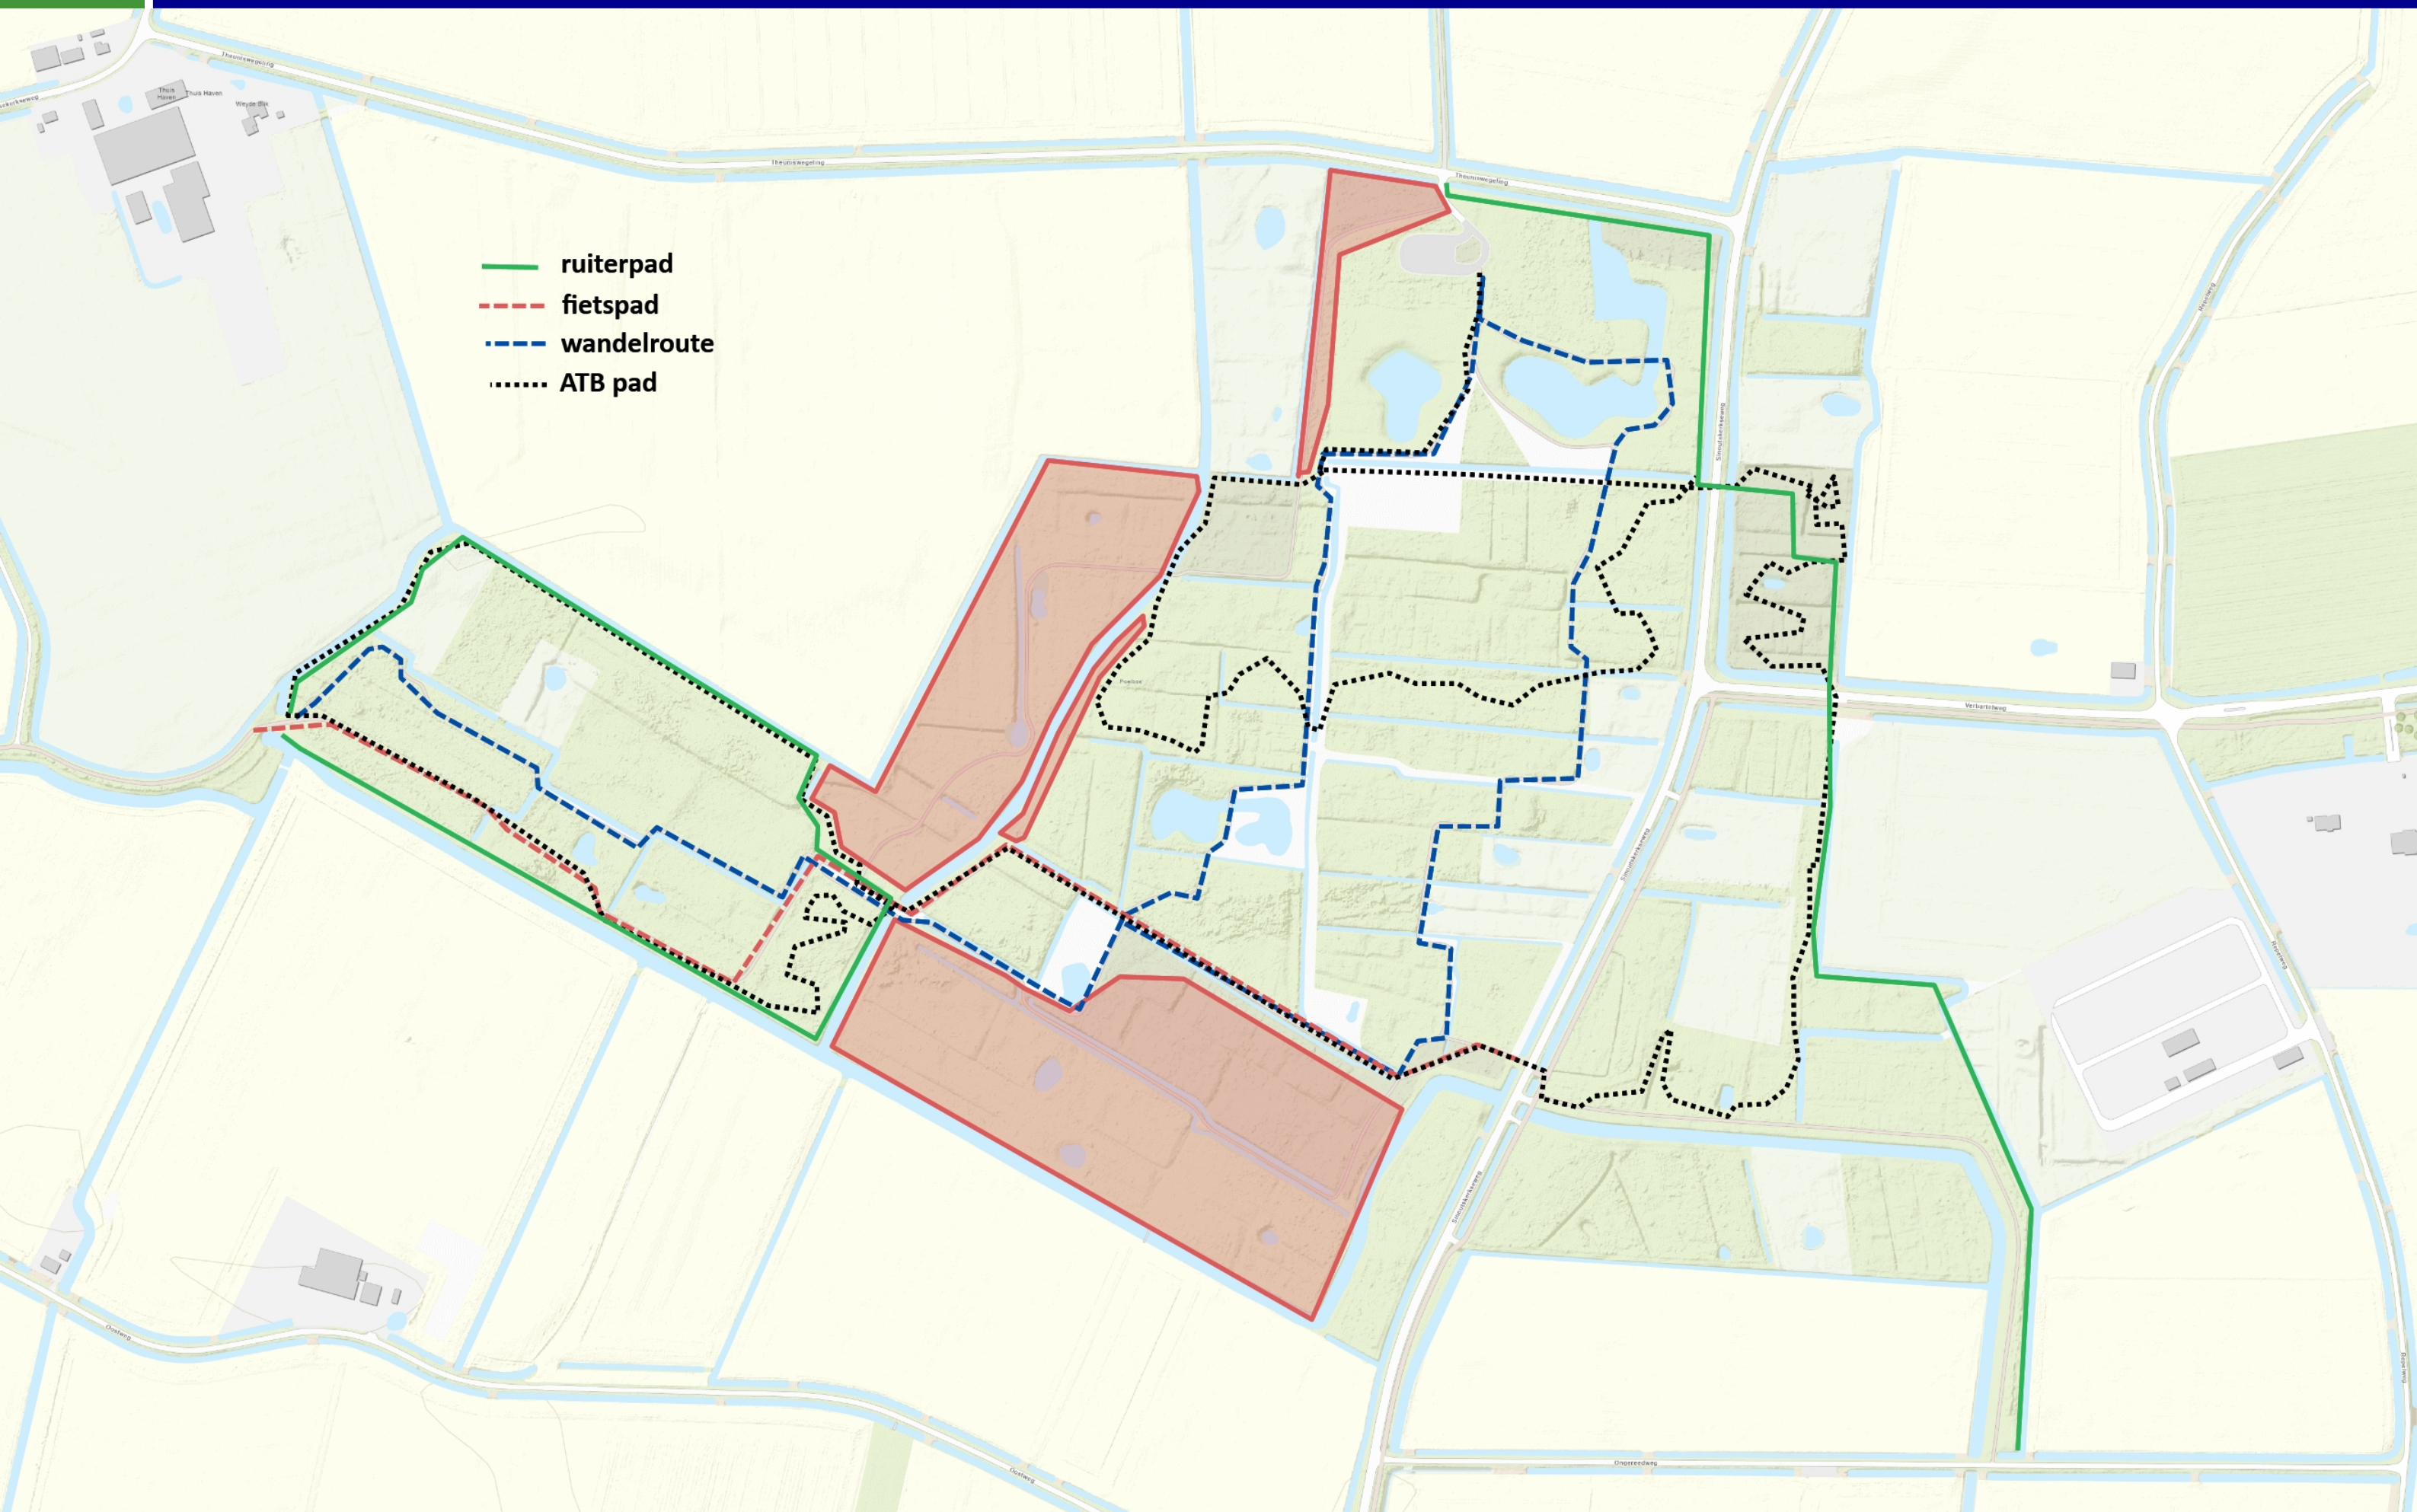

Poelbos, Goes - Rode vlakken worden afgesloten i.v.m. essentaksterfte

De routes die open blijven zijn ingetekend op deze kaart. Alle wandelpaden niet behorende tot een route en buiten de rode vlakken blijven open.

-  ruiterspad
-  fietspad
-  wandelroute
-  ATB pad